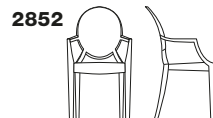

Opacos

E5/blanco brillante	
E6/negro brillante	

EE/personalizada

longitud altura prof. altura asiento peso unitario kg.

2852 40 63 37 32 1,500

2854 EE 40 63 37 32 1,500

Material

Policarbonato transparente o coloreado en el compuesto de moldeo