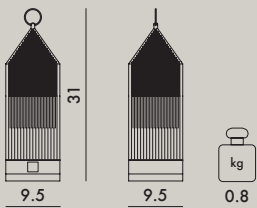

LANTERN 2017

Design Fabio Novembre

9335

MATERIALE

PMMA trasparente, colorato in massa e metallizzato

TRASPARENTI

9335
CON DIMMER

TRASPARENTI

N.B.
Il corpo lampada è utilizzabile in outdoor (IP54), mentre la base ricaricabile è utilizzabile solo in indoor (IP20)

Video di produzione

9335

4

5.1

0.044

33X40X33

CE