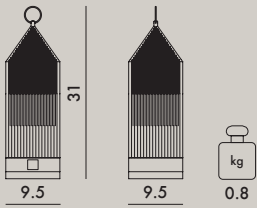

LANTERN 2017

Design Fabio Novembre

9335

MATERIALE

PMMA trasparente, colorato in massa e metallizzato

TRASPARENTI

9335
CON DIMMER

TRASPARENTI

N.B.
Il corpo lampada è utilizzabile in outdoor (IP54), mentre la base ricaricabile è utilizzabile solo in indoor (IP20)

Video di produzione

9335

4

5.1

0.044

33X40X33

CE