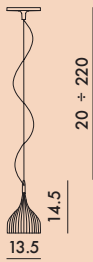

**9040**

**9045**

**ROSONE**

Acciaio cromato

**DIFFUSORE**

Policarbonato trasparente o colorato in massa

TRASPARENTI

B4  
Cristallo

P1  
Rosa

P2  
Azzurro

P4  
Giallo

P8  
Verde

COPRENTI

Q7  
Bianco

Q8  
Nero

Sorgenti alternative: E14 max 28W Halo, E14 max 5W Led

**JJ11**

Pack da 1 lampadina E14 5W Led

Non acquistabile separatamente da 9040/9045

ph. Rui Teixeira

<b>9040</b>	1	0.76	0.011	28X22X18
<b>9045</b>	1	0.77	0.011	28X22X18