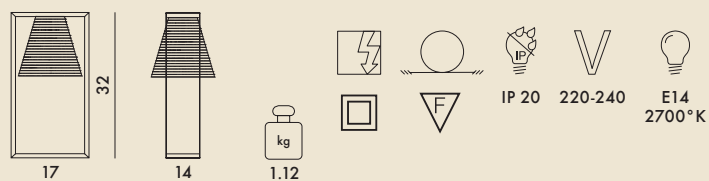

9130 Sospensione versione sculturata

9120 Applique versione sculturata

9135 Lampada da tavolo sculturata

MATERIALE

Tecnopolimero termoplastico trasparente o colorato in massa

9120/9130/9135

9135

Sorgenti alternative: E14 max 28W Halo, E14 max 5W Led

JJ03

Pack da 1 lampadina E14 5W Led

Non acquistabile separatamente da 9130/9120/9135

ph. Studio Oriani, Origone

9120	1	1.3	0.013	23X29X19
9130	1	1.05	0.013	23X29X19
9135	1	1.47	0.015	23X41X16