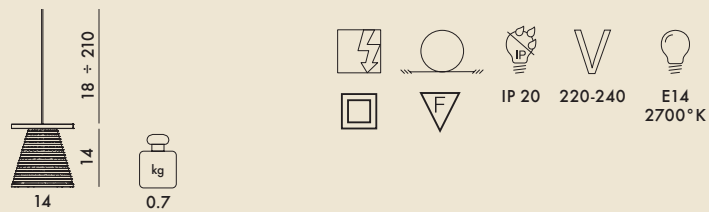

9130 Sospensione versione sculturata

9120 Applique versione sculturata

9135 Lampada da tavolo sculturata

MATERIALE

Tecnopolimero termoplastico trasparente o colorato in massa

9120/9130/9135

9135

Sorgenti alternative: E14 max 28W Halo, E14 max 5W Led

JJ03

Pack da 1 lampadina E14 5W Led

Non acquistabile separatamente da 9130/9120/9135

ph. Studio Oriani, Origone

9120	1	1.3	0.013	23X29X19
9130	1	1.05	0.013	23X29X19
9135	1	1.47	0.015	23X41X16